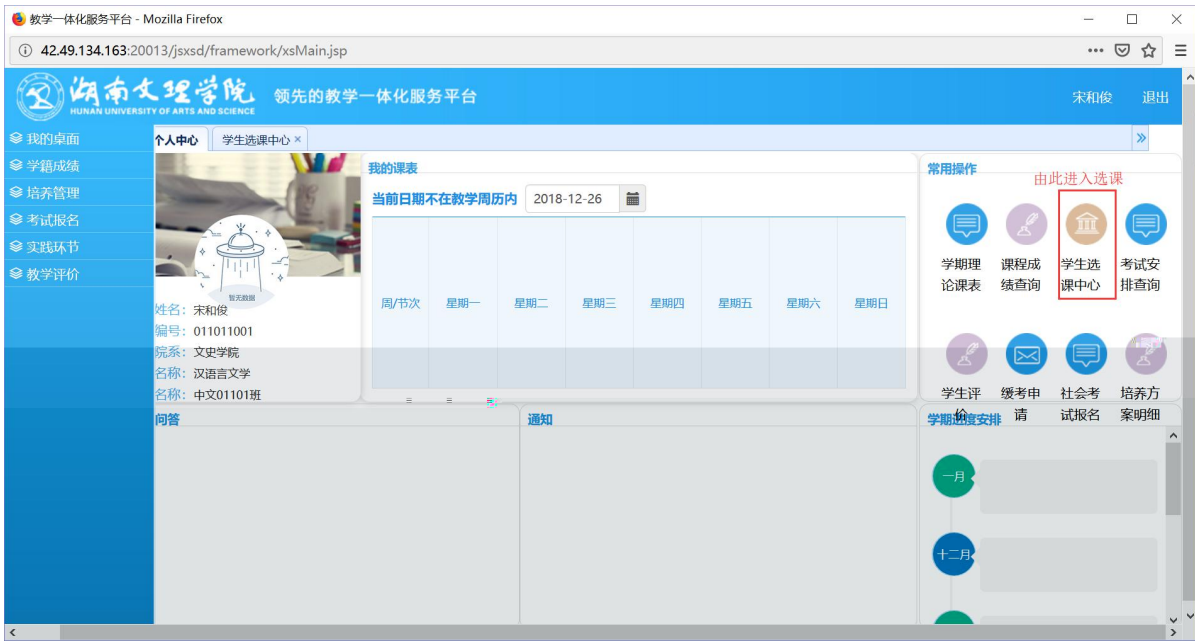

浏览器地址栏: 172.26.0.187/jsxsd/

湖南文理学院 教学一体化服务平台
HUNAN UNIVERSITY OF ARTS AND SCIENCE

领先的数字一体化平台

用户登录

请输入账号

请输入密码

忘记密码

登录

温馨提示: 推荐使用IE9以上浏览器以及360极速模式。

Copyright © 2017 湖南蓝盾科技发展有限公司 (R4.4)

选课学分情况

公选课选课

本学期选课学分/门数要求及已选情况

	最高总学分	专业内跨年级选课(控制)		跨专业选课(控制)		校公共选修课选课(控制)	
		学分	门数	学分	门数	学分	门数
设置(控制)要求	不控制	不控制	不控制	不控制	不控制	2	1
已选统计	20.0	0.0	0	0.0	0	0.0	0